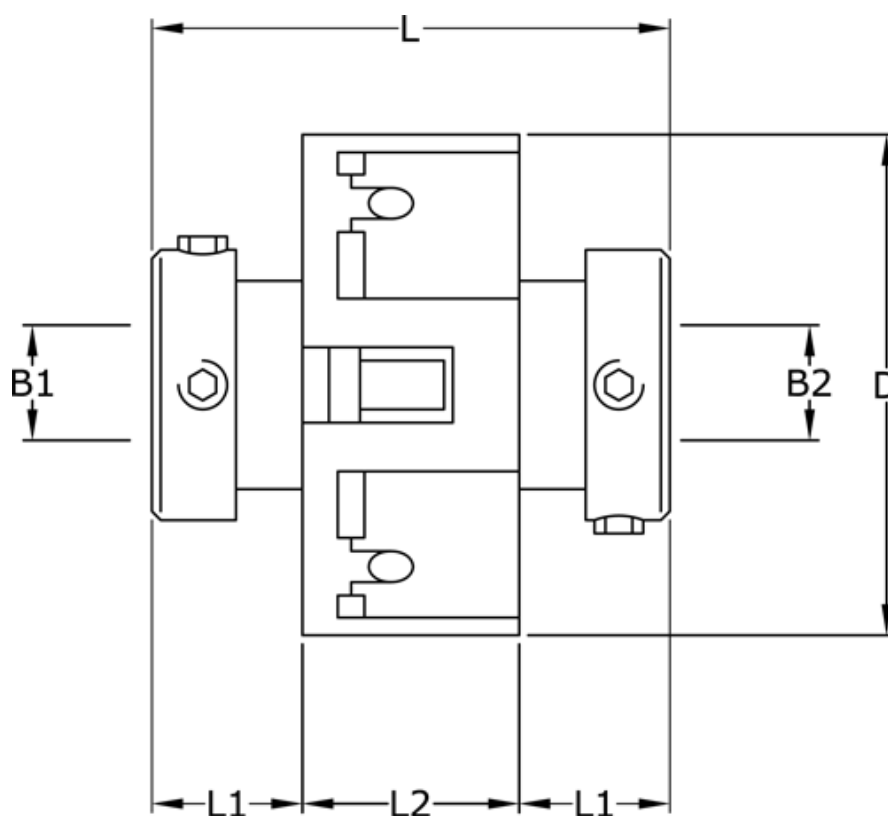

Varenummer: 3322203704545  
Beskrivelse: Uni-Lat kobling str. 203.70.45.45  
med pinolskrue, boring 18/18 mm

## Mål

|       |        |
|-------|--------|
| B1    | = 18   |
| B2    | = 18   |
| D     | = 70   |
| L     | = 74.0 |
| L1    | = 28.5 |
| L2    | = 17.0 |
| Skrue | = M6   |